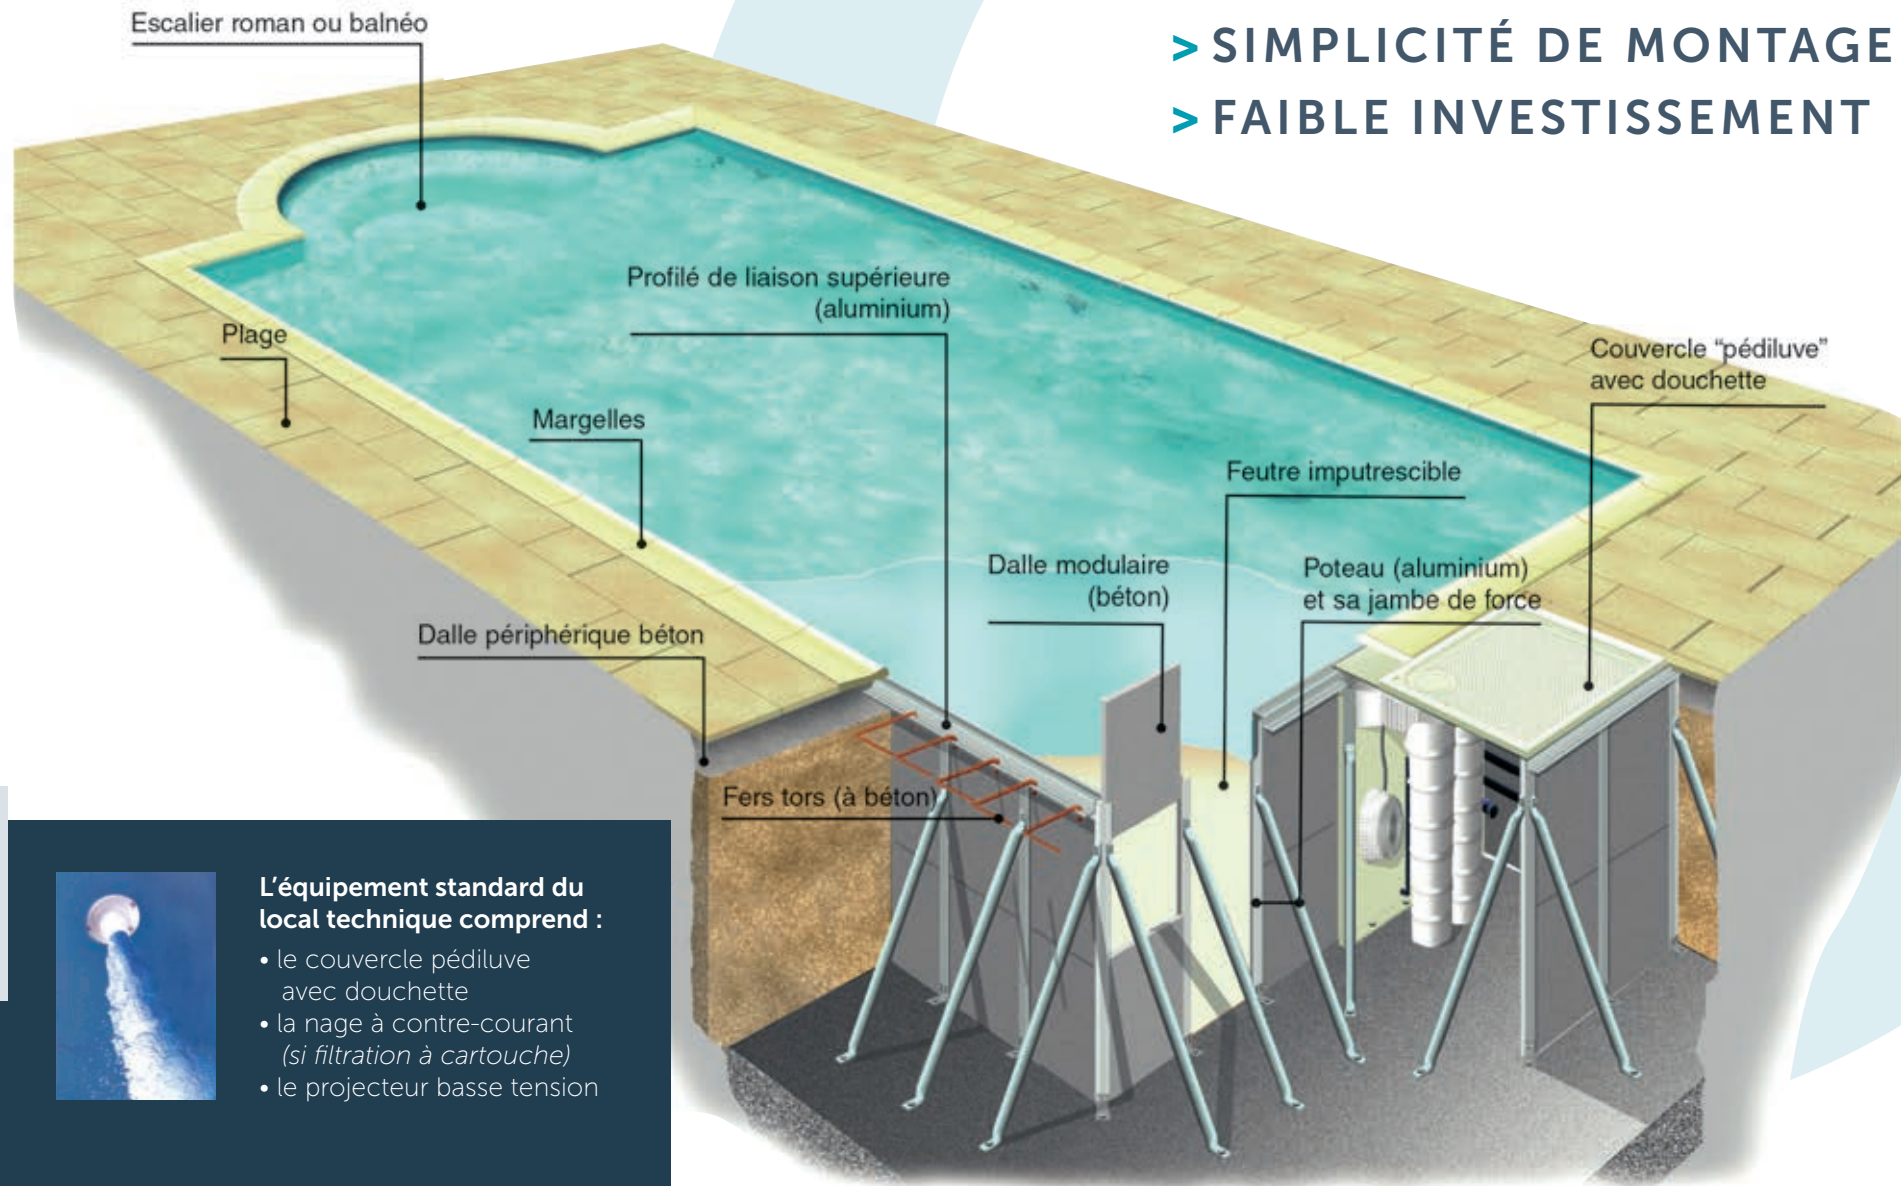

### **STRUCTURE MODULABLE**

Ce concept permet d'offrir plusieurs variantes de profondeurs et dimensions

### **RÉGLAGE DE LA PLANÉITÉ**

Réglage de la structure pour obtenir une géométrie parfaite du bassin

### **ACCROCHE DU LINER SUR PROFILÉ D'ALUMINIUM**

Le profilé de liaison supérieure intègre le système d'accroche du liner : une solution simple et durable

### **LOCAL TECHNIQUE INTÉGRÉ À LA STRUCTURE**

Réalisé modulairement, ce local contient le système de filtration. Il est en relation directe avec le bassin. Suppression des tubes à enterrer

- > ROBUSTESSE
- > LONGÉVITÉ
- > SIMPLICITÉ DE MONTAGE
- > FAIBLE INVESTISSEMENT