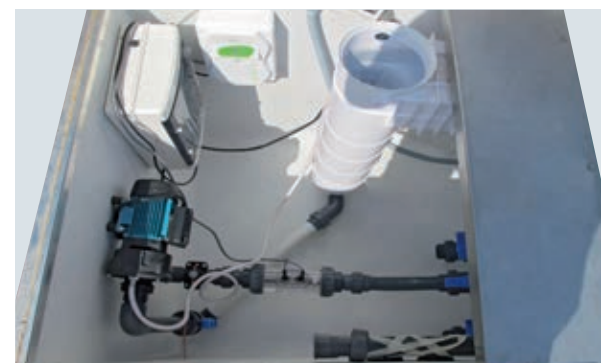

UN LOCAL TECHNIQUE ÉQUIPÉ

Nos piscines coques reçoivent en série un local technique intégré entièrement équipé : pompe, filtration sable ou cartouche, projecteur, coffret électrique étanche, ainsi que l'ensemble des tuyauteries assemblées en usine.